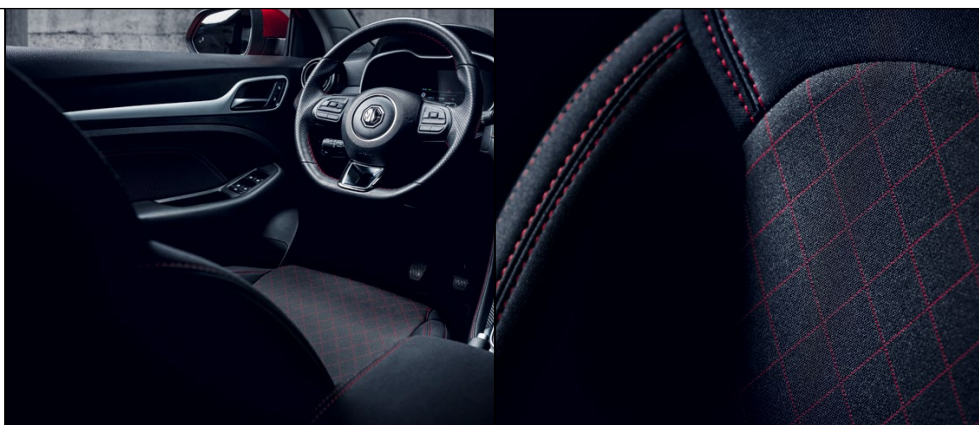

Paket Comfort

Komfortní textilní provedení sedadel s červeným prošíváním a vyšitým monogramem MG ZS.

11 990 Kč

* Neplatí pro výbavu Essential

Paket Style

Elegantní velurové provedení sedadel z Alcantary s červeným prošíváním a vyšitým monogramem MG ZS.

22 990 Kč

* Neplatí pro výbavu Essential