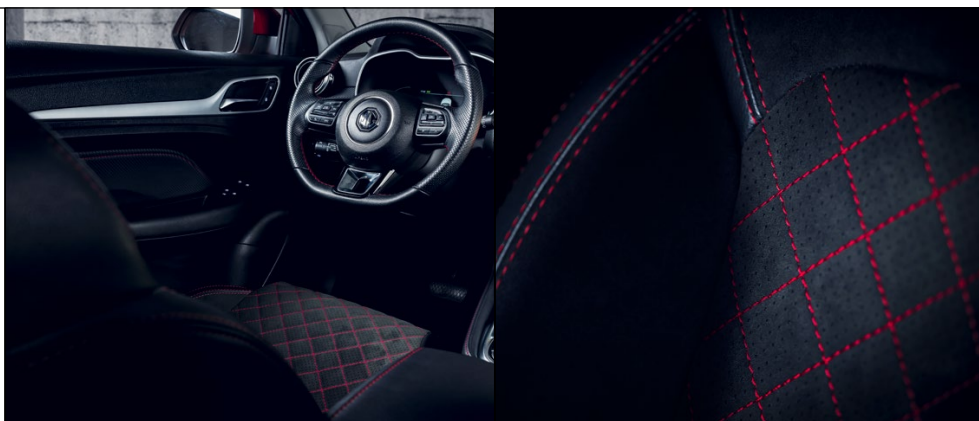

Paket Comfort

Komfortní textilní provedení sedadel s červeným prošíváním a vyšitým monogramem MG ZS.

11 990 Kč

* Neplatí pro výbavu Essential

Paket Style

Elegantní velurové provedení sedadel z Alcantary s červeným prošíváním a vyšitým monogramem MG ZS.

22 990 Kč

* Neplatí pro výbavu Essential

Doplňky

990 Kč

1150 Kč

1390 Kč

Originální zimní kola MG

16"

Bridgestone Blizzak LM005
205/60 R16 96H XL

28 980 Kč

17"

Bridgestone Blizzak LM005
215/55 R17 98V XL

36 980 Kč

Ceny jsou uvedeny včetně DPH 21% a nezahrnují montáž. Ceny zimního obutí jsou uvedeny za celou sadu kol vč. pneumatik (4 ks) a TPMS ventilků. Neobsahuje matice kol. Na originální příslušenství se vztahuje záruka 2 roky. Pro kompletní nabídku originálního příslušenství se informujte u autorizovaného prodejce MG.